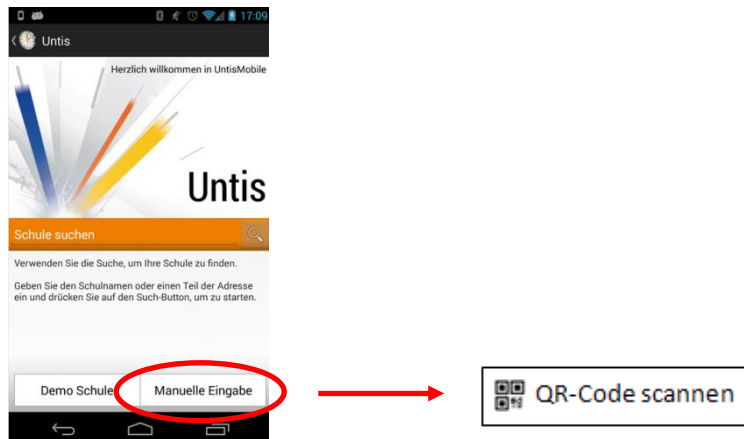

### 1) App-Zugriff aktivieren

Log dich wie gewohnt im Klassenbuch ein. Benutze den Button **PROFILE**

Im Dialogfeld – Registerblatt **FREIGABE** und Button **APP AKTIVIEREN**

Damit erhält man den QR-Code, der die Verbindungsdaten beinhaltet:

## 2) App installieren

Zum Download: <https://play.google.com/store/apps/details?id=com.grupet.web.app>

Nach der Installation:

Danach wird der Barcode Scanner  installiert.

Mit Hilfe des Barcode Scanners werden deine Zugangsdaten über den QR-Code erfasst.